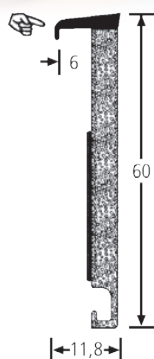

## Položka 10665 - TSL 60mm - vhodné pro volně položitelné a zámkové vinylové podlahy

10665  
Naleznete na straně 31

**54,40** Kč/bm  
bez DPH

Lišta 10665 - vhodná pro volně položitelný vinyl

**Dřevěné  
a laminátové podlahy**