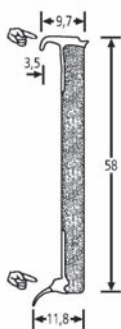

Položka 10669, 25669 - Lišta pro vinylové podlahy