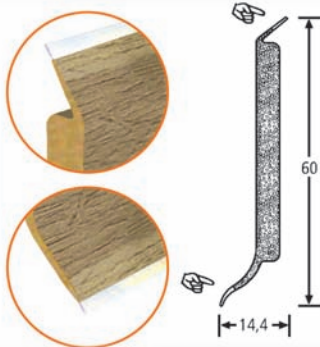

Položka 25560 - Design HSL 60