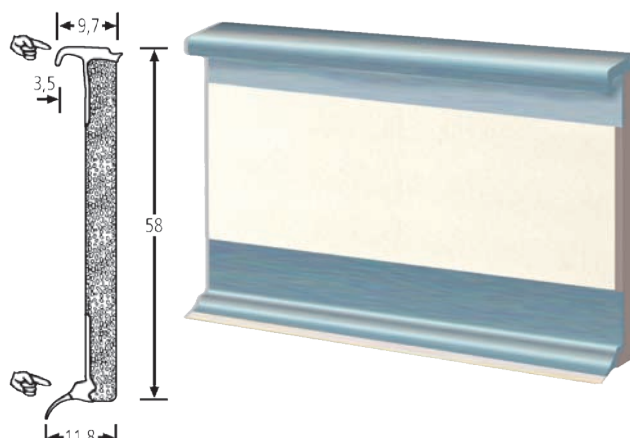

Balení:

- 25669: 40ks á 2,50m = 100m
- 10669: 25ks á 4,00m = 100m

54,40 Kč/bm
bez DPH