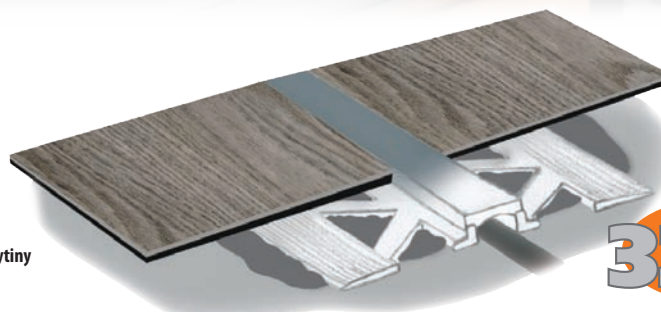

## Položka 32623 – dilatační profil

**Barvy:**

32623	barva
•	0295 běžová
•	0873 stříbrná
•	0111 černá

**Balení:**

20ks á 2,50m = 50m

**Vytvořen pro dlažbu, nyní i pro designové a vinylové krytiny**

- boční pozvolný náběh profilu
- na obou stranách otvory pro průchod lepidla a fixace
- ideální řešení pro překrytí dilatačních spár
- flexibilní profil z termoplastu pro Váš objekt
- k dodání i bez bočních náběhů (na objednávku)
- k dodání pouze s jedním bočním náběhem (na objednávku)