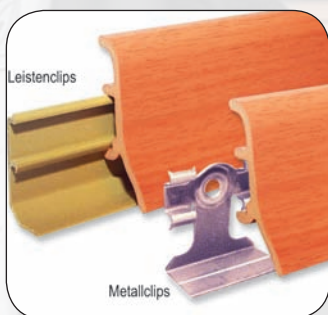

Příchytky

Položka 10040 Plastová příchytky

Balení: 50ks v balení včetně šroubků a hmoždinek.

561,10 Kč/bal.
bez DPH

Položka 22030 Kovová příchytky

Balení: 50ks v balení včetně šroubků a hmoždinek.

561,10 Kč/bal.
bez DPH

Kontaktní akrylátové lepicí pásy