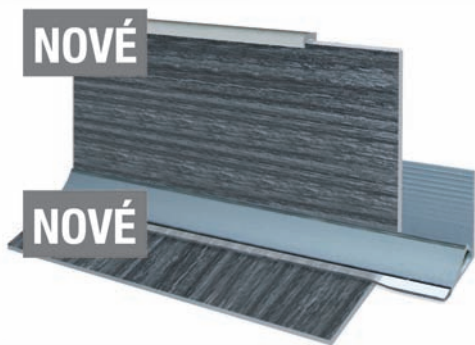

Položka 25700, 20311 - Zásuvný soklový profil