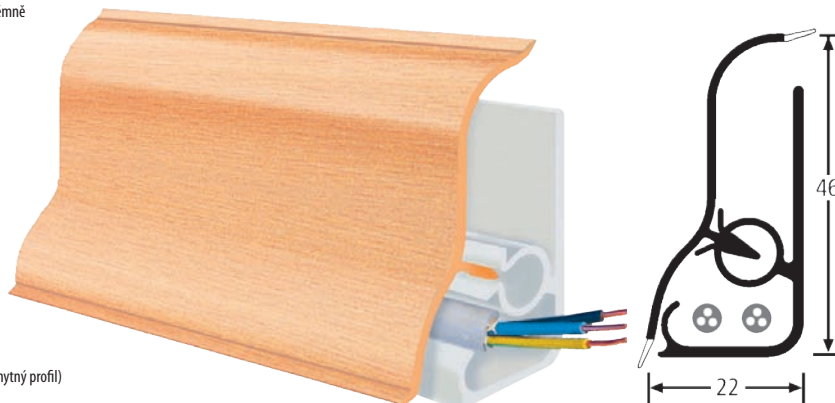

Balení:

40ks á 2,50 = 100m
(balení obsahuje a cena zahrnuje i příchytný profil)

59,90 Kč/bm
bez DPH

Rohy, kouty, ukončení a spojky pro lištu 10552

Položka	Popis	Balení
22615	Vnitřní roh	50ks
22616	Vnější roh	50ks
22617	Ukončení levé	50ks
22618	Ukončení pravé	50ks
22619	Spojka	50ks