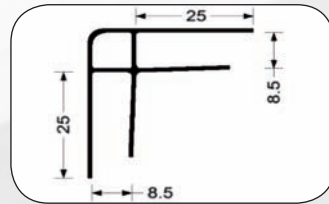

31501 Rohový profil