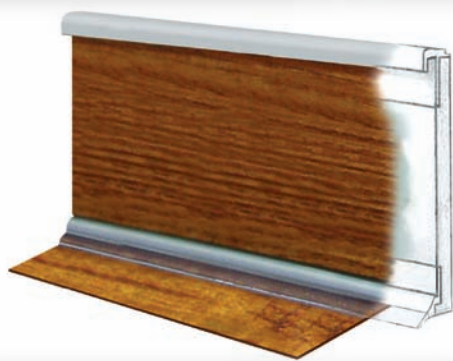

Položka 10669, 25669 - Lišta pro vinylové podlahy