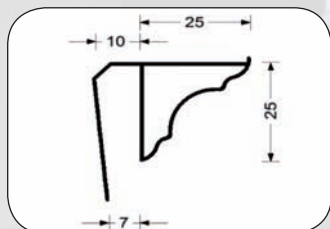

32248 Ukončovací profil