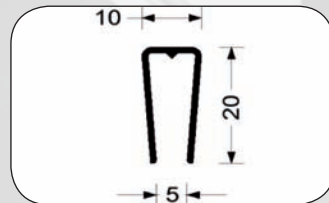

31422 Krycí profil