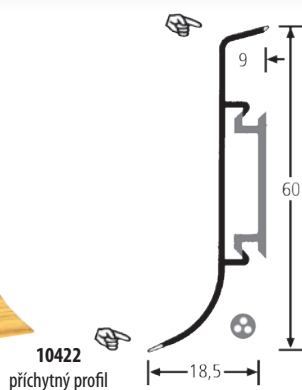

Položka 10421, 10521 - KSL 60 mm

Barvy:

10421	10521	barva
•	•	0068 buk
•		0101 bílá
•		0107 šedá
•		0111 černá
•		0295 béžová
•		1236 světle šedá

Balení:

10421
20ks á 5,00m = 100m

10521
20ks á 5,00m = 100m
(součástí balení není přichytný profil 10422)

10421

38,90 Kč/bm
bez DPH

10521

44,80 Kč/bm
bez DPH

10422

22,20 Kč/bm
bez DPH