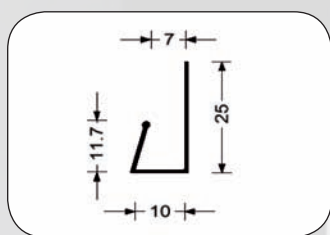

Profily pro použití při montáží kontejnerů a modulárních staveb

Výběr z profilů

32247 Zásuvný profil