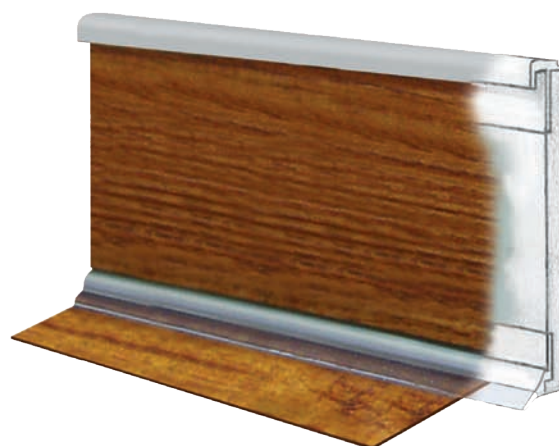

Vložením proužků podlahové krytiny vytvoříte lištu, která je designově shodná s podlahovou krytinou

- jednoduchá montáž s použitím lepicí pásky, montážního lepidla nebo hřebíků
- profil není opatřen lepicí páskou, **doporučujeme** použití **Kontaktní lepicí pásky č. 2455-35**
- vhodné pro vinylové a designové podlahy i klasické PVC
- možnost použití raznice pro rohy a kouty beze spár

Doporučené příslušenství