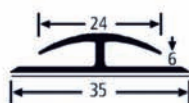

Položka / Item
25 918 EFS 24 / 35 / 6 SB
(samolepící, self-adhesive)

65,50 Kč/ks
bez DPH

Balení:
30ks á 0,9m = 30ks

Barvy:
0119 šedá
0295 béžová
0525 hnědá