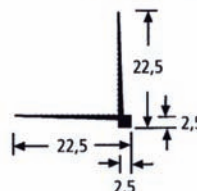

**Balení:**  
22ks á 4,5m = 99m

**34,40** Kč/bm  
bez DPH

**Položka / Item**  
20 333 AL 32/7,5/6,5

**Barvy:**  
0101 bílá  
0111 černá  
0107 šedá  
0295 béžová

**Balení:**  
11ks á 4,5m = 49,5m

**45,20** Kč/bm  
bez DPH