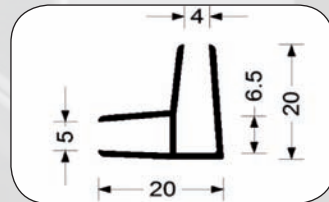

31301 Speciální profil