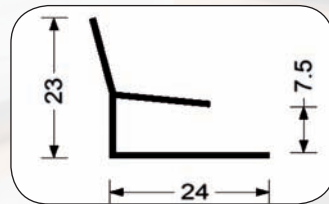

31211 Rohový profil