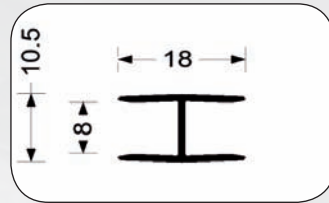

31501 Rohový profil

Profily jsou vyráběny na základě závazných objednávek a zpravidla nejsou skladem. Termín dodání cca 2 – 3 týdny. K dodání jsou profily o jiných rozměrech, vyráběné dle Vašich požadavků.