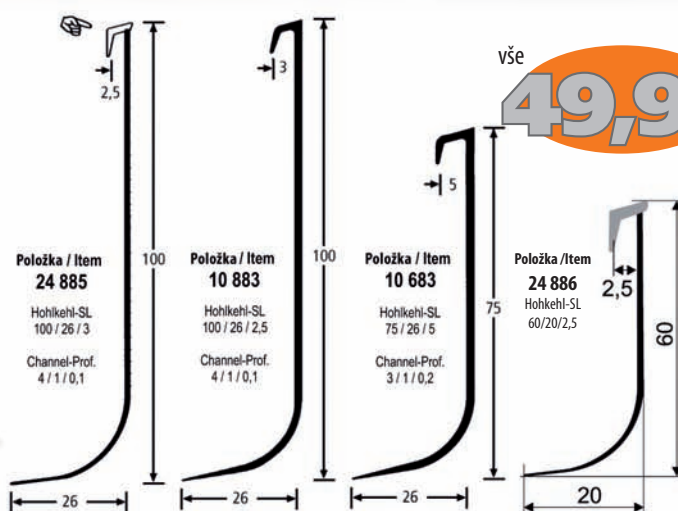

Speciální soklové lišty

Channel-Skirtings

vytahované PVC

Rychlá
instalace

Quick to
install

Odolné proti
vlhkosti

Not affected
by humidity
or moisture

Lehce
udržovatelné

Easy to clean

Příjemný
vzhled

Nice design

Hohlkehl-SL Channel-Skirtings

Položka 24885, 10883, 10683, 24886

vše **49,90** Kč/bm
bez DPH

Barvy Hohlkehl-SL

Colors Channel-Skirtings

Barvy:

24885	10883	10683	24886	barva
•	•	•	•	bílá
•				šedá

Balení:

24885: 2,50 m à 40 ks = 100m
10883: 4,50 m à 22 ks = 99m
10683: 4,50 m à 22 ks = 99m

0101 bílá /
white

0107 šedá /
grey