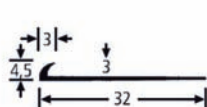

Položka / Item
20 334 AL 32/4,5/3

Barvy:
0101 bílá
0111 černá
0107 šedá
0295 béžová

Balení:
22ks á 4,5m = 99m

34,40 Kč/bm
bez DPH