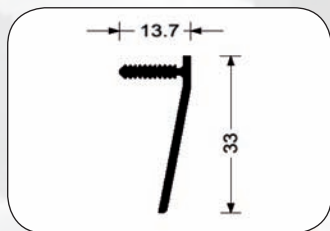

## Výběr z profilů

32247 Zásuvný profil

32248 Ukončovací profil

32309 Spojovací profil s lepidlem

32310 Klip pro spojovací profil

32306 U-Profil

31263 Rohový profil 10 mm

31259 H-Profil 10 mm