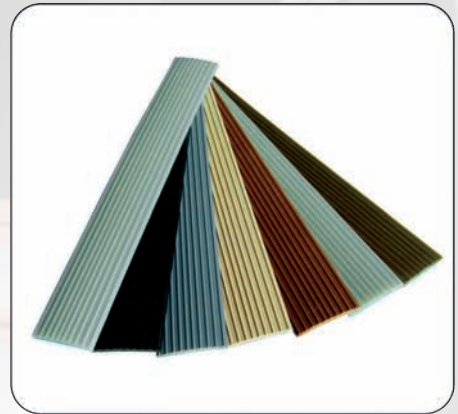

Navíc nabízíme našim odběratelům možnost společně hledat nové profily, vhodné přesně pro potřeby jednotlivých zákazníků. Naše konstrukční oddělení a příprava výrobních zařízení je připravena se na tomto vývoji spolu s vámi podílet.