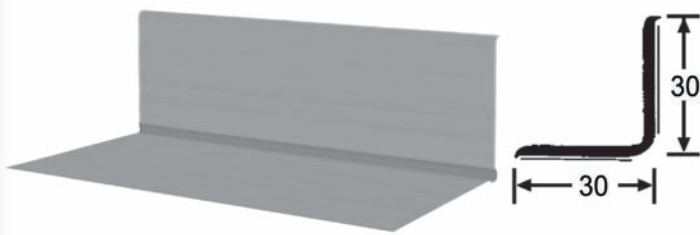

WSL 30/30

Položka 10271

Barvy: (jednobarvné)

10271	barva
•	0101 bílá
•	0107 šedá
•	0111 černá
•	0272 světle béžová
•	0525 tmavě hnědá
•	0711 modrá
•	1560 světle šedá
•	1562 světlivě šedá
•	2366 béžová
•	2367 světle béžová
•	5271 hnědá
•	5272 světle hnědá
•	0865 zelená
•	0712 modrá brilliant
•	3123 žlutá
•	4203 oranžová
•	4204 červená

Barvy: (dekory dřeva)

10271	barva
•	0020 třeseň
•	0030 dub
•	0031 ořech
•	0042 buk
•	0074 šedé dřevo
•	0077 žula
•	0091 borovice
•	8509 světlý buk
•	8585 javor

Balení:

2 role á 50 m = 100m

17,10 Kč/bm
bez DPH

dekor

17,70 Kč/bm
bez DPH

WSL 30/30 SK- samolepicí

Položka 17271