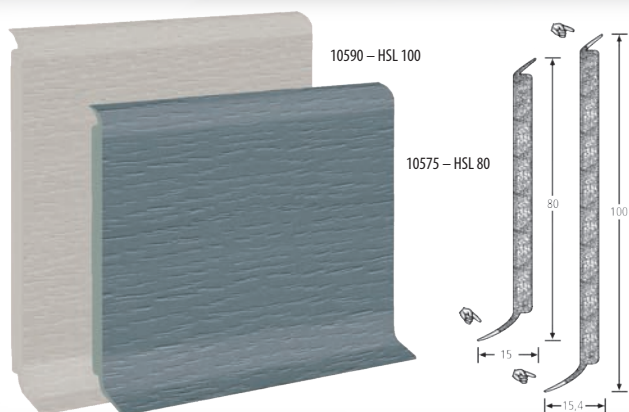

Položka 10590 – HSL 100 , 10575 – HSL 80

Barvy:

10575	10590	barva
•	•	0101 bílá
•	•	0107 šedá
•	•	1236 světle šedá
•	•	1594 černá
	•	8619 buk výběrový

Balení:

20ks á 4m = 100m

10590

98,30 Kč/bm
bez DPH

10575

68,90 Kč/bm
bez DPH

Položka 10509, 25509, 25519 – HSL 48