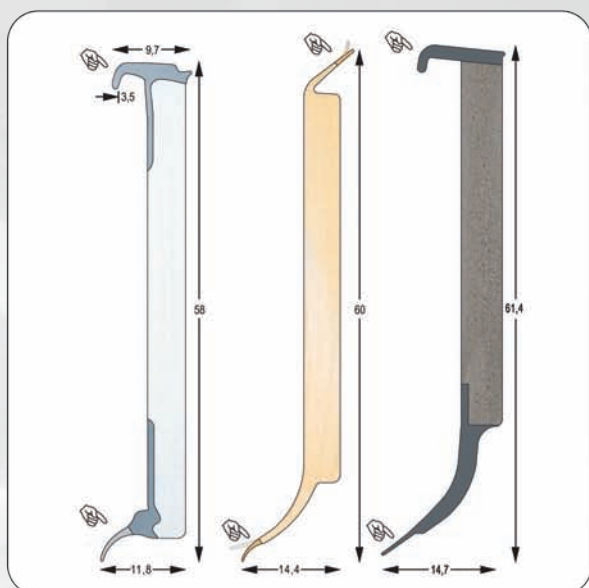

## Standardní program

Standard Program

Doporučujeme	6 - 13
Kobercové lišty	14 - 17
Speciální soklové lišty	18 - 19
Lišty z měkkého PVC	20 - 23
Profily pro vedení kabelů	24 - 26
Celoplastové lišty s pevným jádrem	28 - 31
Lišty pro vinylové a designové podlahy	32 - 35
Lišty s pevným jádrem	36 - 37
Schodové hrany	38 - 39
Speciální podlahové profily	40 - 41
Příslušenství	42 - 43
Profily pro použití při montážích kontejnerů a modulárních staveb	44 - 45
Kovové profily	46 - 47

Nestandardní barvy a profily jsou dodány po vzájemné dohodě.

Jednoduchá podlahová lišta z napěněného PVC v různých vyhotoveních s extrémně odolným povrchem a přesto velmi lehká a tvárná.

Tyto profily jsou naprosto odolné proti vlhkosti, pěkného tvaru a lehce zpracovatelné. Z části jsou doplněny o při-extrudované měkké ukončení, které zaručuje ideální kontakt profilů s podlahovou krytinou nebo se stěnou.