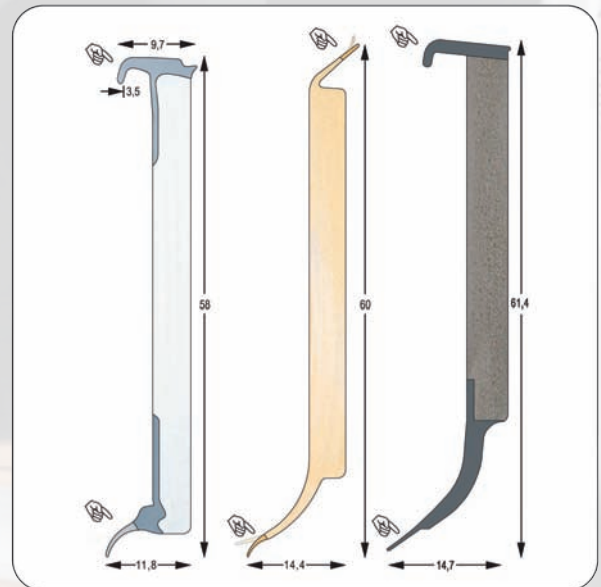

### Doporučené příslušenství

- jednoduchá montáž s použitím lepicí pásky, montážního lepidla nebo hřebíčků či šroubů
- vhodné pro pevné podlahy, linoleum nebo parkety
- skryté připevnění
- u profilu 10421 a 10521 použít přichytného profilu 10422

*snadná instalace*  
*easy to install*

**BOLTA**

Dokončete kvalitně podlahu s profily BOLTA.

Teprve použití funkčních a barevně vhodných soklových lišt vytvoří harmonický interiér.

Vyberte si proto z bohaté nabídky profilů a vytvořte tím pocit opravdu komfortního interiéru.

# Celoplastové lišty s pevným jádrem

Jednoduché podlahové lišty z napěněného PVC v různých vyhotoveních, s extrémně odolným povrchem jsou přesto velmi lehké, tvárné a jednoduše zpracovatelné.

Tyto profily jsou naprosto odolné proti vlhkosti, pěkného tvaru a lehce zpracovatelné. Z části jsou doplněné o při-extrudované měkké ukončení, které zaručuje ideální kontakt profilů s podlahovou krytinou nebo se stěnou.