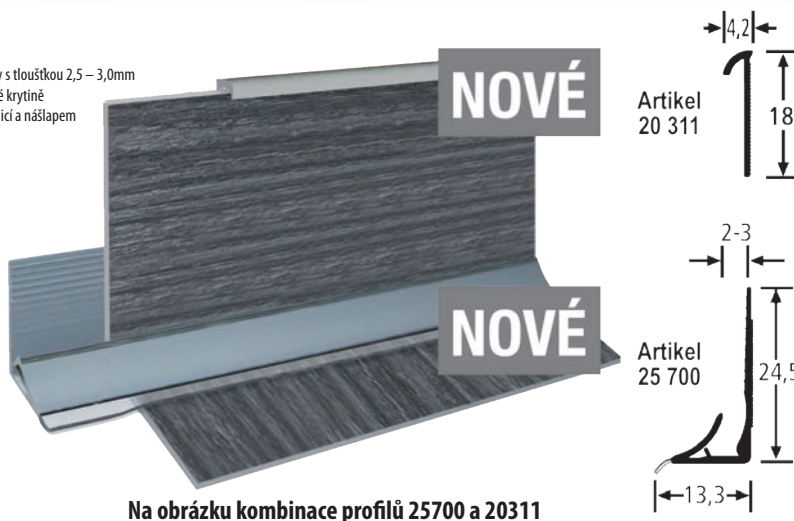

Balení:

40ks á 2,50m = 100m

Artikel
20 311

Artikel
25 700

35,90 Kč/bm
bez DPH

Na obrázku kombinace profilů 25700 a 20311

Položka 32623 – dilatační profil

Barvy:

32623	barva
•	0295 běžová
•	0873 stříbrná
•	0111 černá

Balení:

20ks á 2,50m = 50m

Vytvořen pro dlažbu, nyní i pro designové a vinylové krytiny

- boční pozvolný náběh profilu
- na obou stranách otvory pro průchod lepidla a fixace
- ideální řešení pro překrytí dilatačních spár
- flexibilní profil z termoplastu pro Váš objekt
- k dodání i bez bočních náběhů (na objednávku)
- k dodání pouze s jedním bočním náběhem (na objednávku)