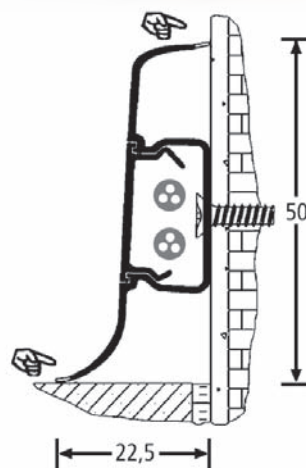

Položka 10456 - KSL 50

10456
Naleznete na straně 26

33,80 Kč/bm
bez DPH