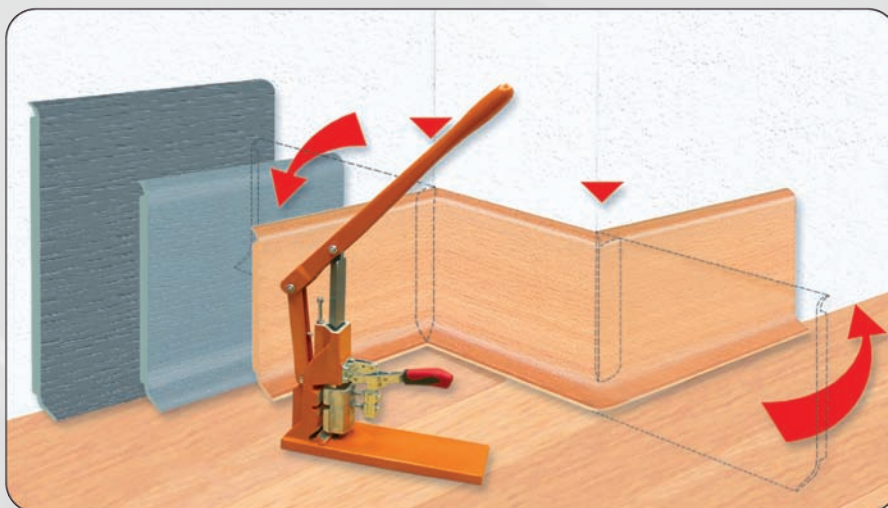

Položka 10560, 25560 - HSL 60

Barvy:

10560	25560	barva
•		8699 borovice
•		1587 bílo-šedá
•	•	0101 bílá
•	•	0107 šedá
•	•	0525 hnědá
•	•	1236 světle šedá
•	•	1168 ledové bílá*
•	•	0272 béžová
•	•	8740 stříbrná
•	•	8703 dub rustikální
•	•	8662 javor
•	•	1594 černá
•	•	8619 buk výběrový
•	•	8661 buk
•	•	8538 dub
•	•	8702 ořech tmavý
•	•	8695 wenge
•	•	8628 třešeň
•	•	9016 RAL 9016

Balení:

10560
25ks á 4m = 100m
25560
40ks á 2,5m = 100m