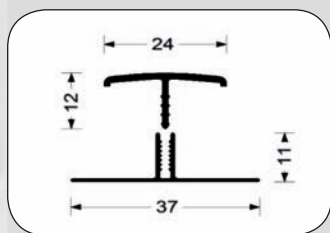

Profily pro použití při montážích kontejnerů a modulárních staveb

32191 Speciální profil Nr. 2