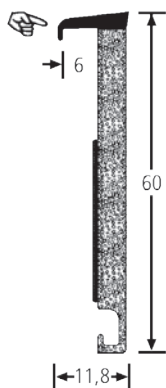

Balení:

25ks á 4m = 100m

54,40 Kč/bm
bez DPH

Lišta 10665 - vhodná pro volně položitelný vinyl

- jednoduchá montáž s použitím lepicí pásky, montážního lepidla nebo hřebíčků
- MULTI-SL je vhodná pro linoleum a PVC
- TSL 60 vhodná pro kobercové krytiny
- TSL 60 ideální pro volně položitelné vinylové podlahy
- TSL 60 s samolepicí čelní částí – vhodná pro kobercové krytiny

Doporučené příslušenství

Lepicí páska
č. 2456-35

Montážní
lepidlo 22010

Hřebíčky

Raznice 2220