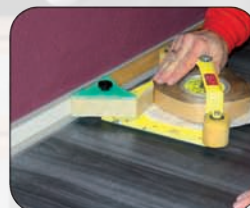

Novou úpravou povrchu lišt s 3-D vzhledem a kovovými barvami, je tato lišta ideální pro momentálně velmi populární vinylové a designové podlahové krytiny.