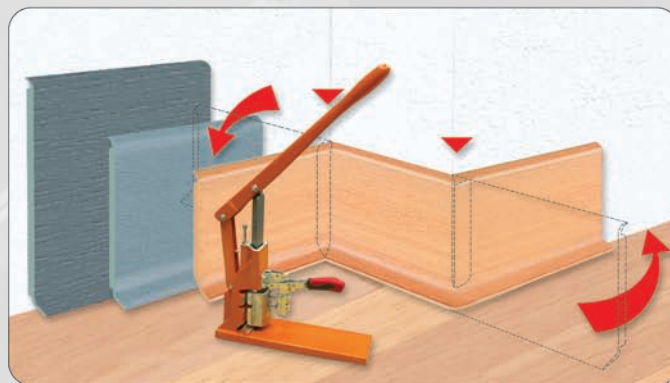

Tyto profily jsou naprosto odolné proti vlhkosti, pěkného tvaru a lehce zpracovatelné. Z části jsou doplněny o při-extrudované měkké ukončení, které zaručuje ideální kontakt profilů s podlahovou krytinou nebo se stěnou.