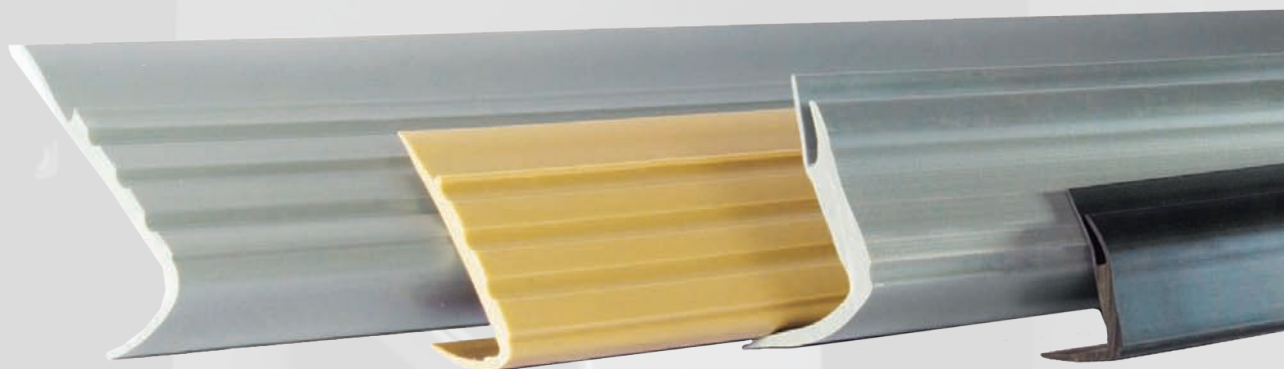

Schodové hrany

Stair Nosings