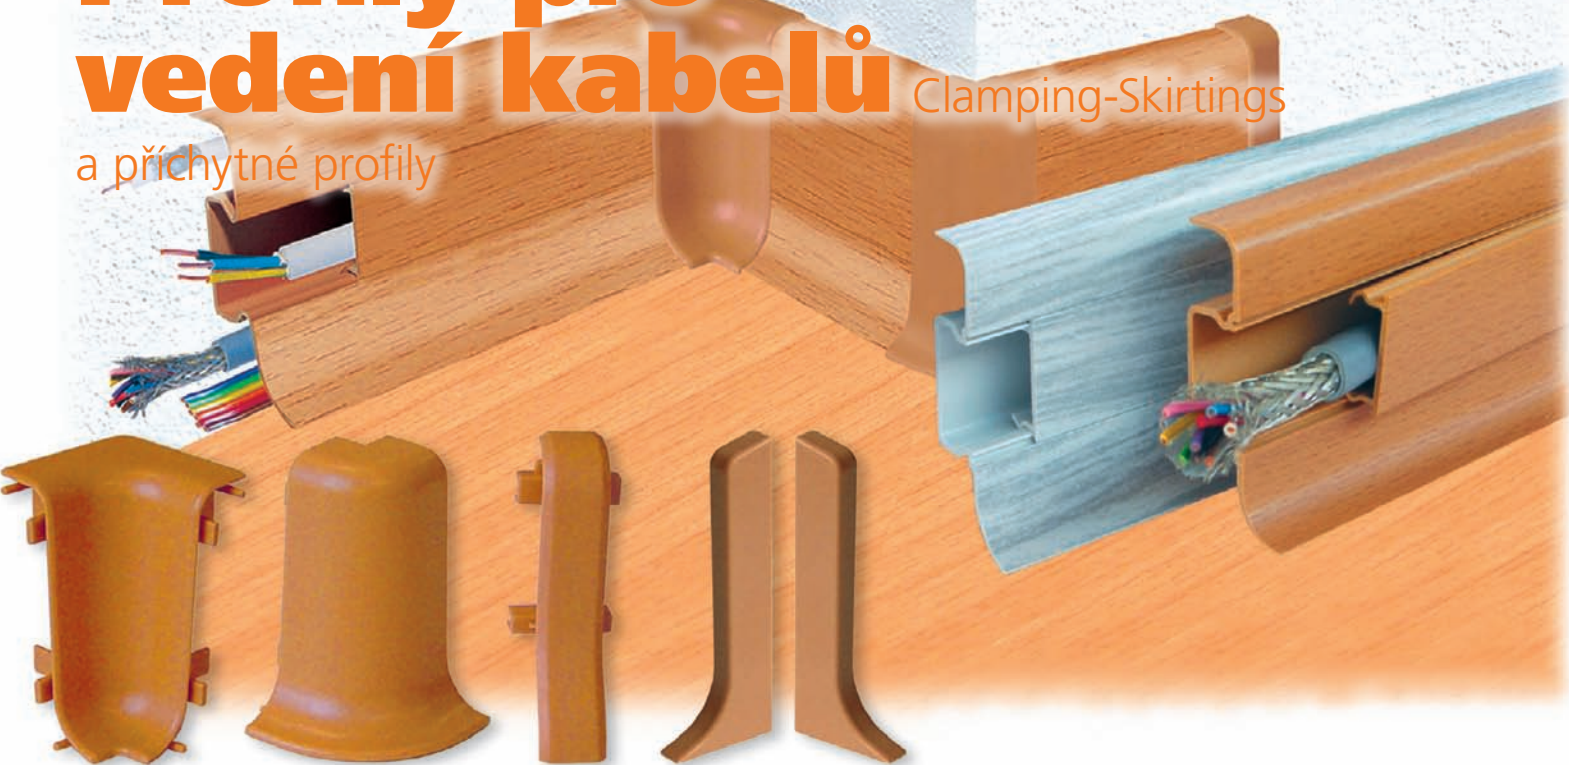

# Profily pro vedení kabelů

Clamping-Skirtings  
a přichytné profily

Nekonečné množství příslušenství jako jsou rohy, kouty, ukončení a spojky. Vše ve variantách s povrchovou úpravou dekor, k dodání ke všem odstínům zejména u lišty 10456