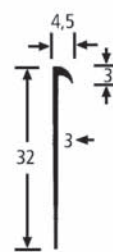

Položka / Item
20 334 AL 32/4,5/3

Barvy:
0101 bílá
0111 černá
0107 šedá
0295 béžová
8017 čokoládová
1236 světle šedá
0880 šampaň
0525 hnědá

Balení:
22ks á 4,5m = 99m

Barvy:

20334	barva
•	0101 bílá
•	8017 čokoládová
•	1236 světle šedá
•	0880 šampaň
•	0111 černá
•	0107 šedá
•	0295 béžová
•	0525 hnědá