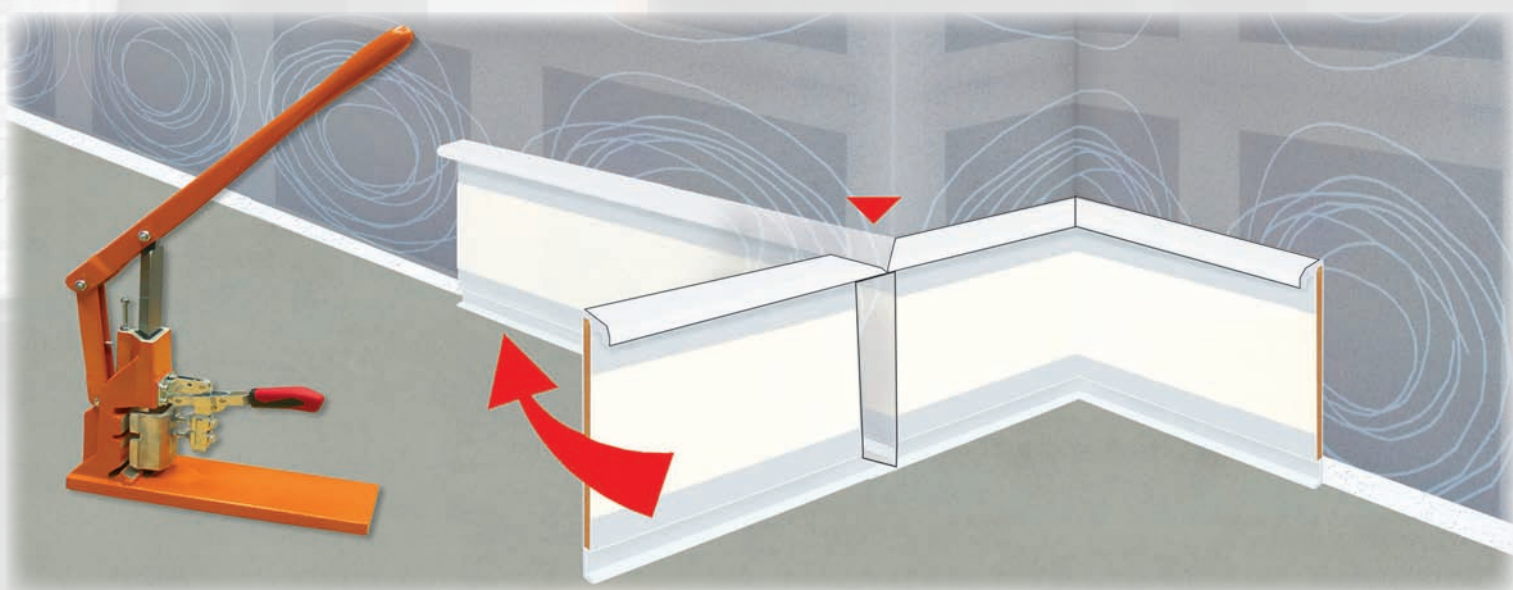

Barvy pro lišty s pevným jádrem

Colors Hard-Core-Profile

0101 bílá / white	0062 bílé dřevo / grey ash	0180 bílošedá / white grey	1236 světle šedá / clear grey	0107 šedá / grey	0275 béžová / beige	0272 světle béžová / clear beige	0074 šedé dřevo / pearl grey	8543 javor / maple	8563 dub přírodní / oak nature	0046 borovice / pine
8564 vlašský ořech / walnut	0036 macoré / macoré	0032 mahagon / mahogany	0525 hnědá / brown	7207 modrá / blue	0111 černá / black