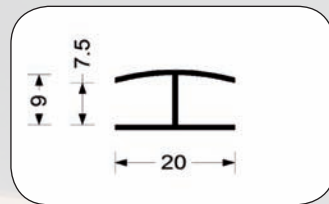

31210 H - spojovací profil