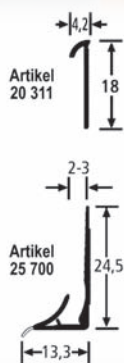

Položka 25700, 20311 - Zásuvný soklový profil