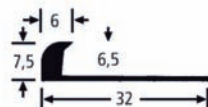

Položka / Item
20 333 AL 32/7,5/6,5

Barvy:
0101 bílá
0111 černá
0107 šedá
0295 béžová

Balení:
11ks á 4,5m = 49,5m

45,20 Kč/bm
bez DPH