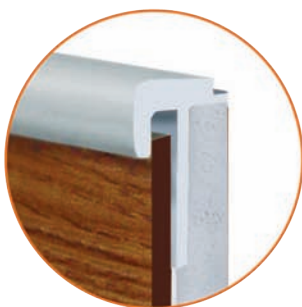

Dekoratívní stínové ukončení