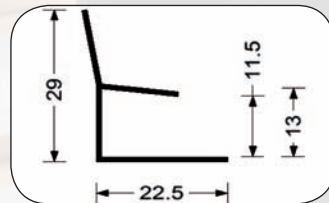

31201 Rohový profil