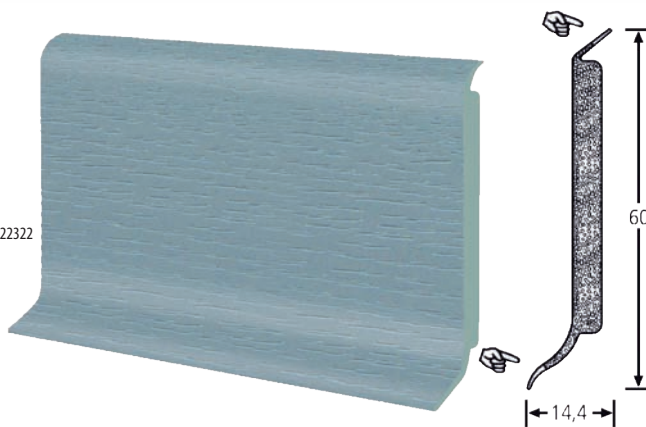

NOVINKA:

k dodání i s povrchovou úpravou jako lišty 22325 a 22322

* hladká povrchová úprava

44,20 Kč/bm
bez DPH

Rohy, kouty a ukončení k liště HSL 60 25560

pro lišty 10560 a 25560

Položka	Popis	Balení
22842	Vnitřní roh	50ks
22843	Vnější roh	50ks
22844	Ukončení levé	50ks
22845	Ukončení pravé	50ks