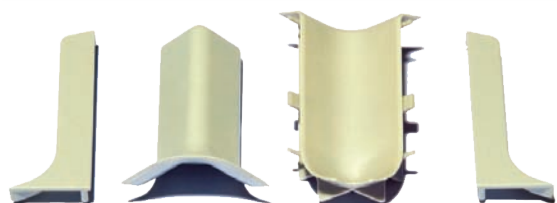

Rohy, kouty a ukončení k liště KSL 60 10421

Ukončení pravé

Vnější roh

Vnitřní roh

Ukončení levé

Položka

22890
22891
22895
22896

Popis

Vnitřní roh
Vnější roh
Ukončení levé
Ukončení pravé

Balení

50ks
50ks
50ks
50ks

22890

20,00 Kč/ks
bez DPH

22891

20,00 Kč/ks
bez DPH

22895

16,00 Kč/ks
bez DPH

22896

16,00 Kč/ks
bez DPH

Položka 10456 - KSL 50