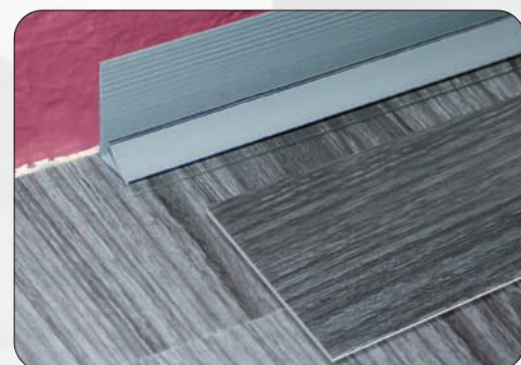

Lišty pro vinylové a designové podlahy

Profily jsou na koncích ukončeny měkkým transparentním nosem, díky kterému vzniká přirozený přechod mezi podlahovou krytinou a obvodovou lištou. Zároveň lišty přesně dolehnou jak ke stěně, tak i k podlahové krytině.

Novou úpravou povrchu lišt s 3-D vzhledem a kovovými barvami, je tato lišta ideální pro momentálně velmi populární vinylové a designové podlahové krytiny.