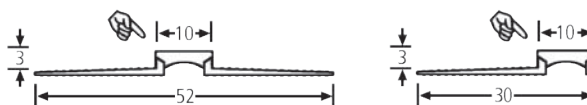

**32,40** Kč/bm  
bez DPH

**Doporučené příslušenství**

- jednoduchá montáž s použitím lepicí pásky, montážního lepidla nebo hřebíčků
- vyvinut speciálně pro designové a vinylové krytiny
- na objednávku 25700 k dodání jako samolepicí (č. 10700)