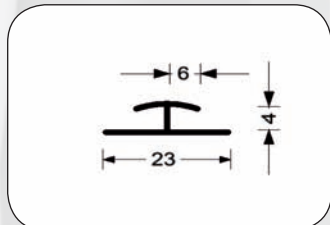

38311 Spojovací profil