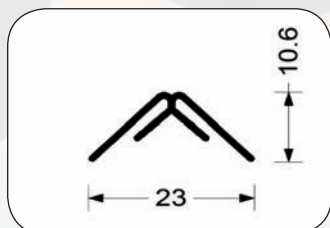

38283 Profil pro vnitřní roh