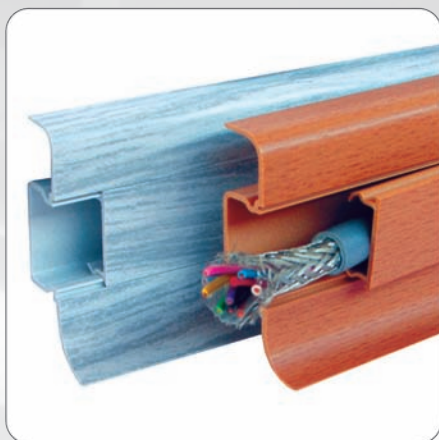

# Profily pro vedení kabelů

Clamping-Skirtings  
a přichytné profily

Nekonečné množství příslušenství jako jsou rohy, kouty, ukončení a spojky. Vše ve variantách s povrchovou úpravou dekor, k dodání ke všem odstínům zejména u lišty 10456