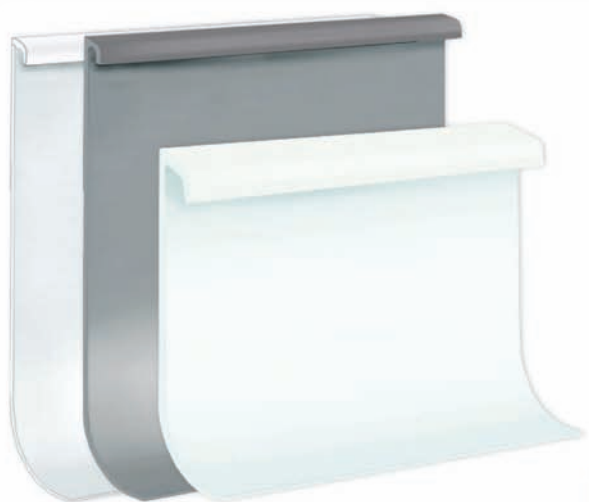

Speciální soklové lišty

Channel-Skirtings

vytahované PVC

Rychlá
instalace

Quick to
install

Odolné proti
vlhkosti

Not affected
by humidity
or moisture

Lehce
udržovatelné

Easy to clean

Příjemný
vzhled

Nice design

Hohlkehl-SL Channel-Skirtings

Položka 24885, 10883, 10683, 24886

vše **49,90** Kč/bm
bez DPH

Barvy Hohlkehl-SL

Colors Channel-Skirtings

Barvy:

24885	10883	10683	24886	barva
•	•	•	•	bílá
•				šedá

Balení:

24885: 2,50 m à 40 ks = 100m
10883: 4,50 m à 22 ks = 99m
10683: 4,50 m à 22 ks = 99m

0101 bílá /
white

0107 šedá /
grey