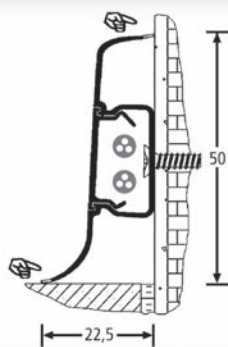

Položka 10456 - KSL 50