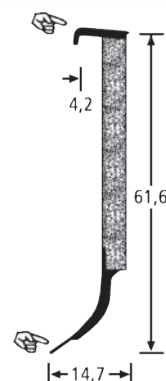

Balení:

30ks á 4m = 120m

54,40 Kč/bm
bez DPH

Položka 10665 – TSL 60mm

Popis:

- PVC MULTI – soklová lišta o výšce 60mm
- s integrovaným kabelovým kanálkem
- v přední straně se samolepicím proužkem
- odolná proti vlhkosti a tvarově velmi stabilní
- s měkkým horním nosem

Barvy:

10665	barva
•	0101 bílá
•	0107 šedá
•	1236 světle šedá
•	0865 stříbrná
•	0111 černá
•	8542 buk