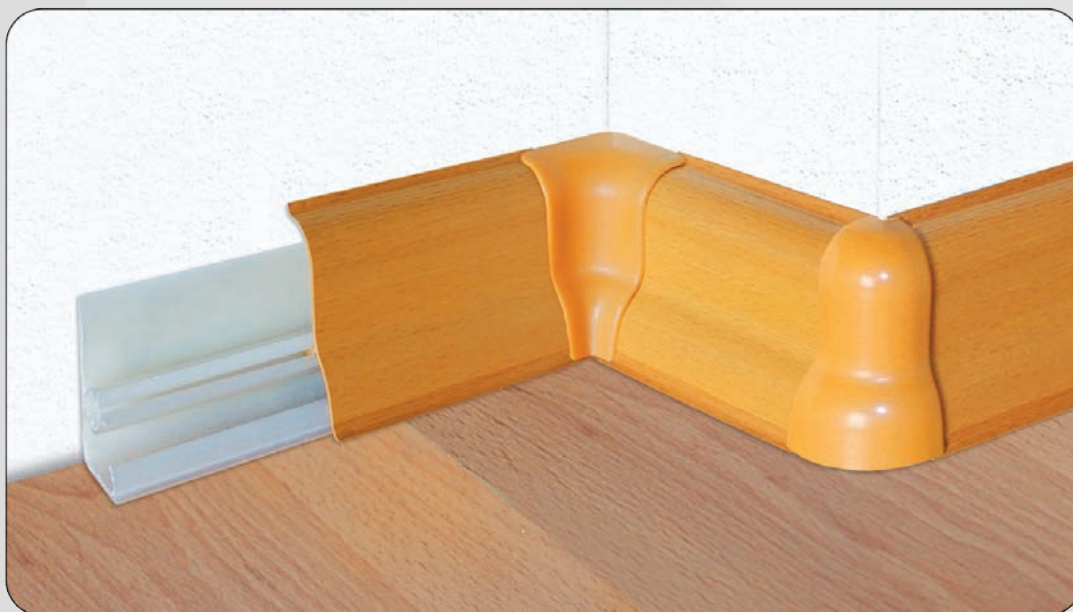

Položka 10552 KSL 46

Popis:

- 2dílná systémová lišta s integrovaným prostorem na vedení kabelů
- možnosti opakované montáže a demontáže čelní části
- ukončení lišty na obou koncích z extrémně měkkého materiálu
- na přání k dodání i v dalších barvách

Barvy:

10552	barva
•	0042 buk
•	8585 javor
•	8538 dub
•	0101 bílá
•	0865 stříbrná