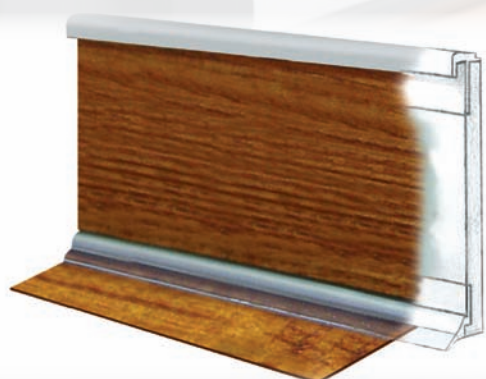

Položka 10669, 25669 - Lišta pro vinylové podlahy